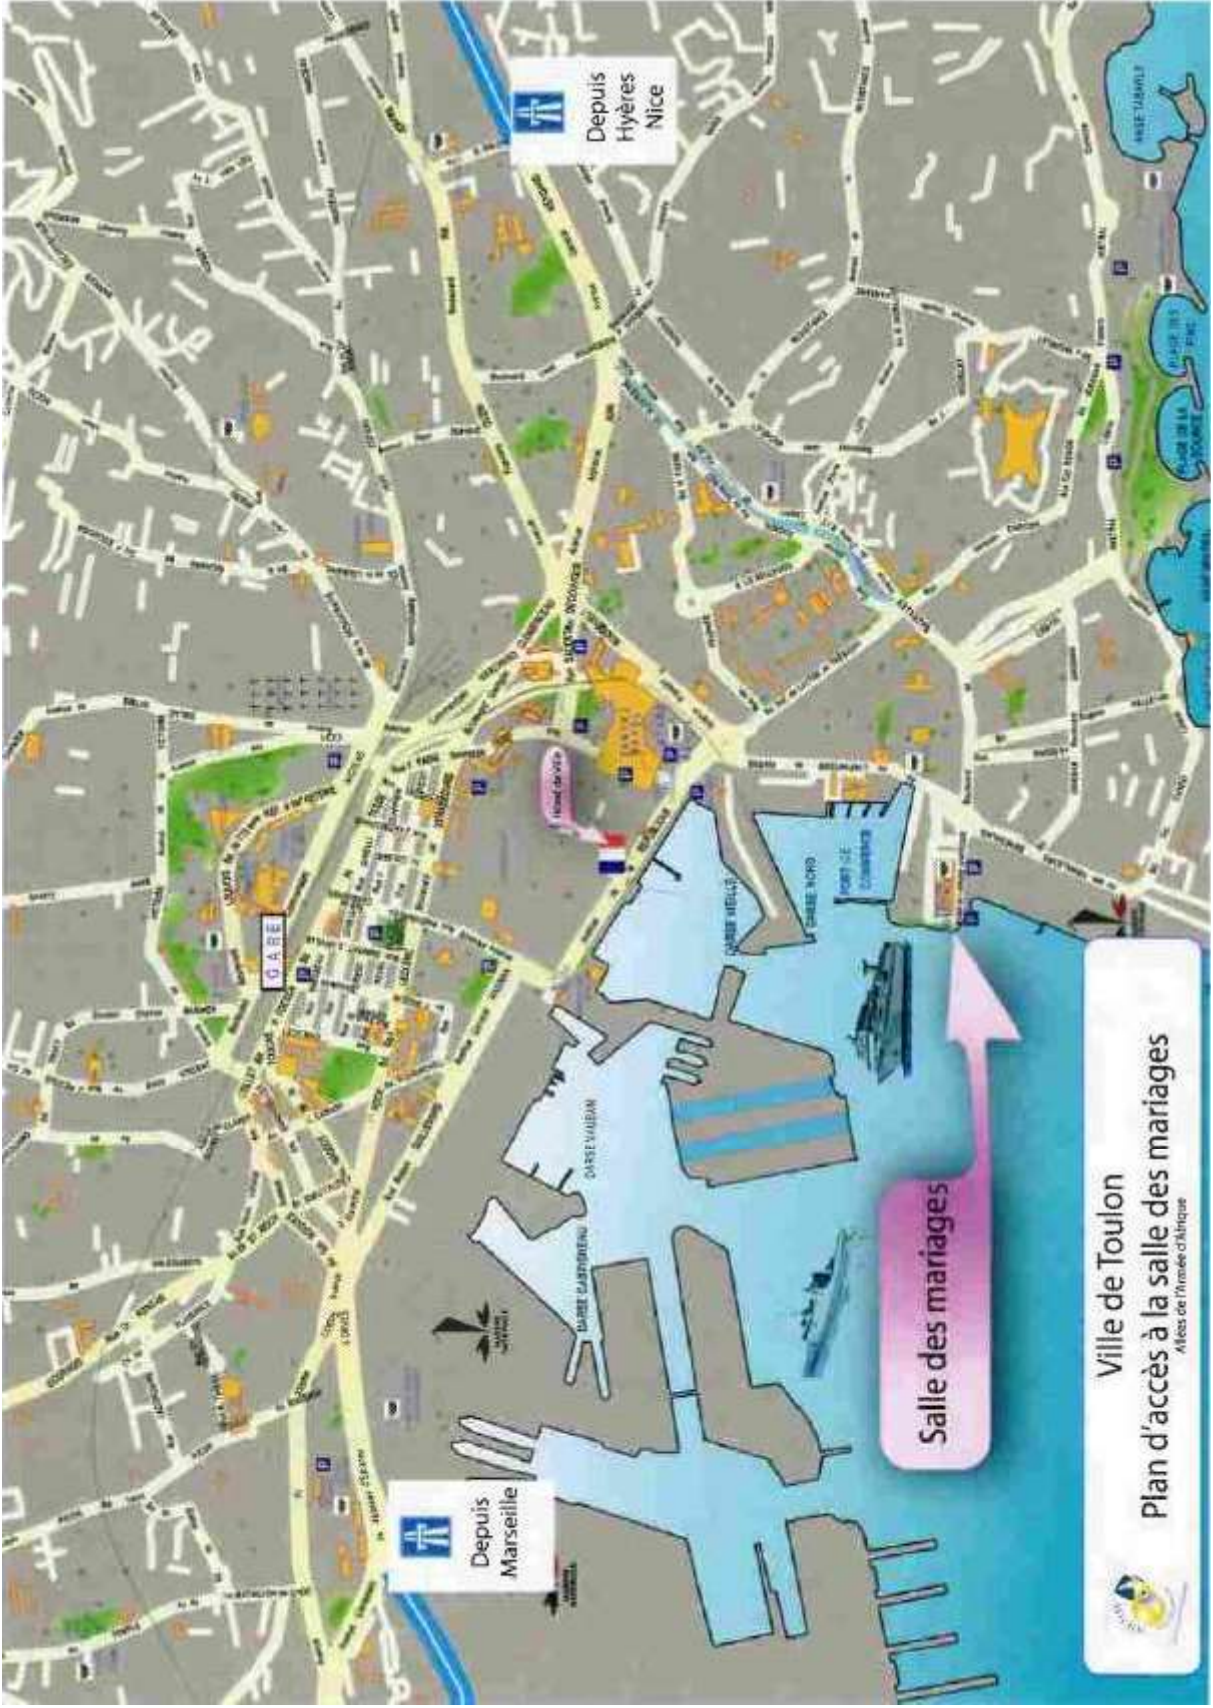

# Salle des mariages

182 Allées de l'armée d'Afrique

Latitude (Decimal) : 43.11256282  
Longitude (Decimal) : 5.93046211  
Latitude (Sexagesimal) : N 43° 6' 45.226"  
Longitude (Sexagesimal) : E 5° 55' 49.664" (+5° 55' 49.664")

Depuis  
Marseille

Depuis  
Hyères  
Nice

Ville de Toulon  
Plan d'accès à la salle des mariages

Depuis  
Hyères  
Nice

Depuis  
Marseille

Salle des mariages

Ville de Toulon  
Plan d'accès à la salle des mariages  
Atelier de l'Insee d'Alsace